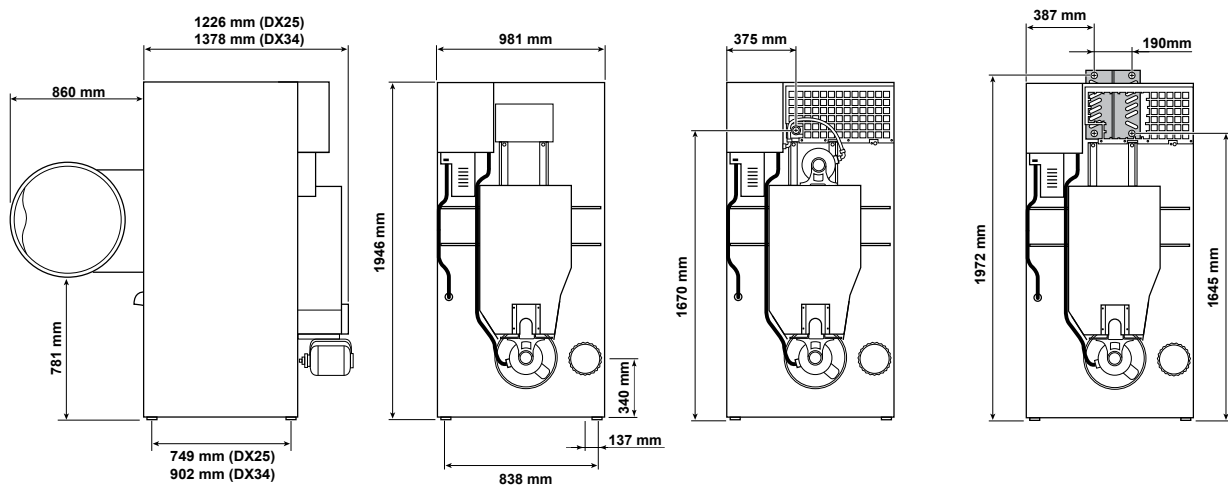

TYP		DX25	DX34
KAPAZITÄT			
Kapazität	kg	25	34
Trommelvolumen	l	528	634
Trommeldurchmesser	mm	Ø939	Ø939
Luftdurchfluss			
50 Hz	l/s	354	354
60 Hz	l/s	354	434
DURCHSCHNITTLICHE TROCKNUNGSZEIT			
Gasheizung	U/min	453	616
Elektrische Heizung	U/min	399	381
MOTOR			
Ventilator	kW	0,375	0,559
Antrieb	kW	0,375	0,559
GASHEIZUNG			
Leistungsaufnahme	kW	38,1	48,3
Leistungsaufnahme	kBTU/h	130	165
Elektroanschluss		1x200-240V 50/60Hz, 3x200-240V 50/60Hz 3x380-415V 50Hz, 3x380-415/440V 60Hz	
Gasanschluss	NPT	½"	½"
DAMPFHEIZUNG			
Hochdruck 6,9 bar	kW	52	61,6
	kBTU/h	178	210,3
Elektroanschluss		1x200-240V 50/60Hz, 3x200-240V 50/60Hz 3x380-415V 50Hz, 3x380-415/440V 60Hz	
Dampfanschluss	NPT	¾"	¾"
ELEKTRISCHE HEIZUNG			
Elektroanschluss	kW	30	30
Elektroanschluss		3x200-240V 50/60Hz, 3x380-415 50Hz, 3x380-415/440V 60Hz	
Abluft	Ø/mm	203	203
Abmessungen			
HxBxT	mm	1946x981x1226	1946x981x1378
Nettogewicht	kg	247	279
TRANSPORTANGABEN			
Bruttogewicht	kg	273	307
Packing HxBxT	mm	2057x1054x1323	2057x1054x1433

Seitenansicht DX 25 34

Ruckansicht DX 25 34 Elektrisch

Ruckansicht DX 25 34 Gas

Ruckansicht DX 25 34 Dampf

10-2014/ 548421

Der Primus Gesellschaft bleibt das Recht vorbehalten, die Prospektspezifikationen oder Maschinenänderungen ohne vorherigen Hinweis jederzeit zu ändern. Details und Photos dienen lediglich zur Information und sind keineswegs verbindlich.

www.primuslaundry.com

ISO 9001
ISO 14001
BUREAU VERITAS
Certification